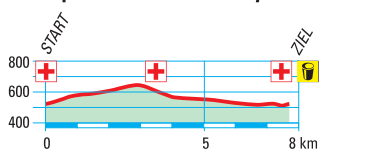

Höhenprofil 7,8 km / Altitude profile 7,8 km

Höhenprofil 12,6 km / Altitude profile 12,6 km

Höhenprofil Startrunde 29,2 km (weitere Runden 12,6 km siehe Plan 12,6 km) / Altitude profile 29,2 km (Parcours 12,6 km voir plan 12,6 km)