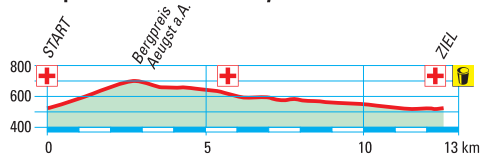

Höhenprofil 7,8 km / Altitude profile 7,8 km

Höhenprofil 12,6 km / Altitude profile 12,6 km

Höhenprofil Startrunde 29,2 km (weitere Runden 12,6 km siehe Plan 12,6 km) / Altitude profile 29,2 km (Parcours 12,6 km voir plan 12,6 km)