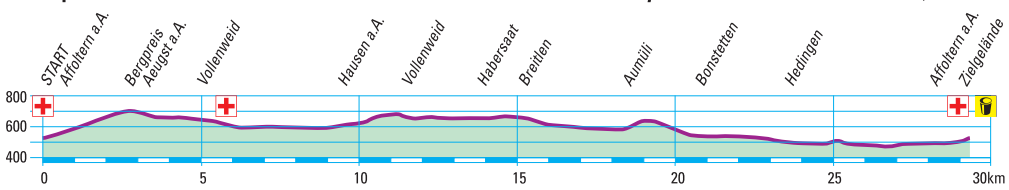

Höhenprofil 7,8 km / Altitude profile 7,8 km

Höhenprofil 12,6 km / Altitude profile 12,6 km

Höhenprofil Startrunde 29,2 km (weitere Runden 12,6 km siehe Plan 12,6 km) / Altitude profile 29,2 km (Parcours 12,6 km voir plan 12,6 km)

Profil letzte 3 Kilometer, alle Kategorien / Profile trois derniers kilomètres, toutes catégories